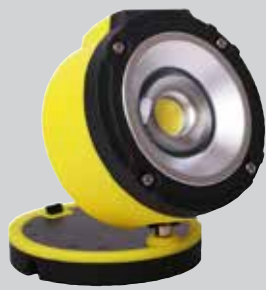

SPOTLIGHT MINI

111111

- 600 et 300 lumens – 5 W COB
- Base magnetique
- Joint ajustable pour different angles
- Batterie rechargeable Li-ion 2600 mAh
- IP65 impermeable
- Cordon micro USB inclus
- Chargeur vendu separement (N° 111111A)